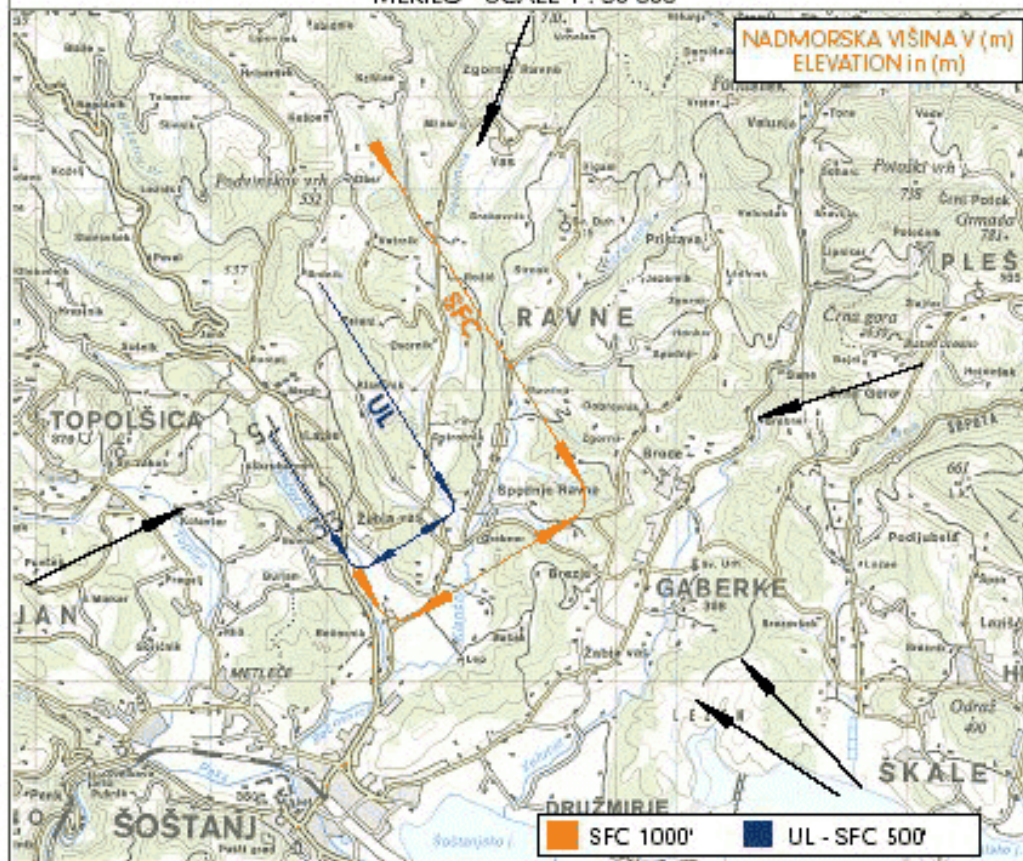

**▲ LOKALNE TOČKE JAVLJANJA  
LOCAL REPORTING POINTS**

GRAŠKA GORA 46° 26' 10" N 15° 07' 40" E	Gora GRAŠKA GORA Mountain
VELENJE 46° 21' 40" N 15° 07' 08" E	Mesto VELENJE City
MOZIRJE 46° 20' 25" N 14° 58' 20" E	Mesto MOZIRJE City

# ŠOLSKI KROG - AERODROME TRAFFIC CIRCUIT

PODATKI SO INFORMATIVNI IN NEURADNI  
DATA IS INFORMATIVE AND UNOFFICIAL

MERILO - SCALE 1 : 50 000

NADMORSKA VIŠINA V (m)  
ELEVATION in (m)

## OVIRE:

- Pred pragom 15 hribovje.  
Ni možen pristonek v smeri 15.

## HOTELS

Velenje (8km), Topolščica(2,5km), Golte(15km)