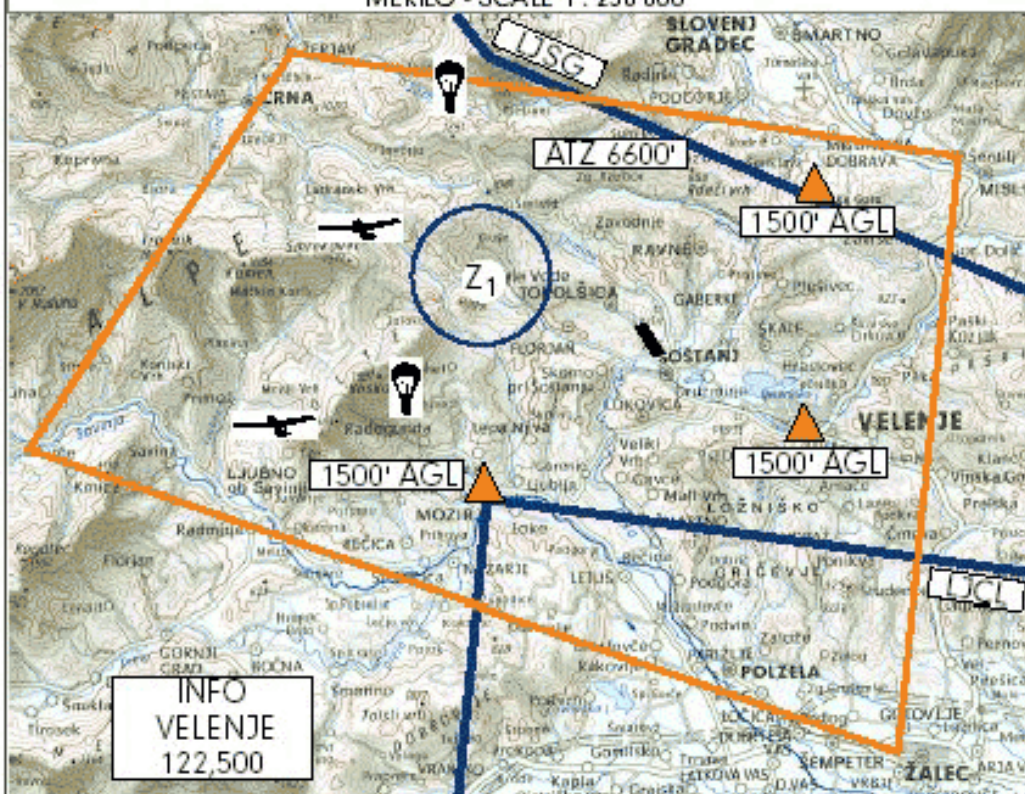

LETALIŠČE / AIRPORT

VELENJE-LJŠE (LJVE)

NASLOV / ADDRESS

AEROKLUB **GORENJE Topolšica 207c, p.p.1,3325 Šoštanj**

INFO

tel: **00386 (0) 41-785-093**

fax: **00386 (0) 3 5892 301**

SLOVENSKA LETALIŠČA

PODATKI SO INFORMATIVNI IN NEURADNI
DATA IS INFORMATIVE AND UNOFFICIAL

Letališče je namenjeno za športna in turistična letala (skupne mase do 5000 kg). Letala iz tujine morajo najprej pristati na enem od mednarodnih letališč in po carinjenju z najavo in dovoljenjem nadaljujejo let proti VELENJU.

AD permitted for sport and tourist ACFT only (weight 5000 kg). Pilots flying to LJVE are obliged to land first at an international AD for customs and permission before they continue the flight to VELENJE.

MEROLO - SCALE 1 : 250 000

NI V MERILU - NOT TO SCALE

POZICIJA POSITION	46° 23' 54.81" N 015° 02' 38.68" E
VPS RWY	150°-33°
MERE VPS DIMENSION	750 X 18 m
*TODA	750 m
*LDA	750 m
POVRŠINA SURFACE	Asfalt Asphalt
NADM.VŠINA ELEVATION	380 m 1247 ft
FREKVENCA FREQUENCY (AFIS)	122.10 MHz
NAJAVA REGISTRATION	FIO LJLJ 00386 (0) 420 61 609
METEO	LJLJ 00386 (0) 420 61 619
LUČI LIGHTS	-

**▲ LOKALNE TOČKE JAVLJANJA
LOCAL REPORTING POINTS**

GRAŠKA GORA 46° 26' 10" N 15° 07' 40" E	Gora GRAŠKA GORA Mountain
VELENJE 46° 21' 40" N 15° 07' 08" E	Mesto VELENJE City
MOZIRJE 46° 20' 25" N 14° 58' 20" E	Mesto MOZIRJE City