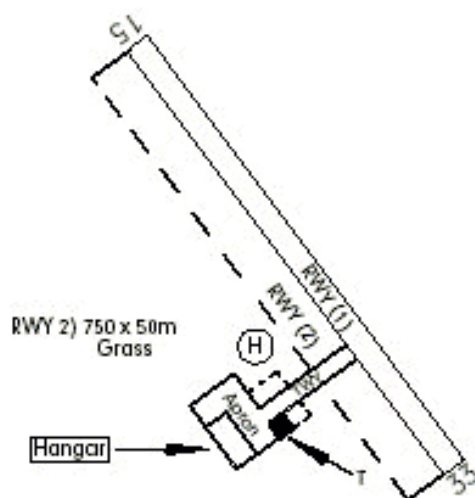

MEROLO - SCALE 1 : 250 000

NI V MERILU - NOT TO SCALE

POZICIJA POSITION	46° 23' 54.81" N 015° 02' 38.68" E
VPS RWY	150°-33°
MERE VPS DIMENSION	750 X 18 m
*TODA	750 m
*LDA	750 m
POVRŠINA SURFACE	Asfalt Asphalt
NADM.VŠINA ELEVATION	380 m 1247 ft
FREKVENCA FREQUENCY (AFIS)	<b>122.10</b> MHz
NAJAVA REGISTRATION	FIO LJLJ <b>00386 (0) 420 61 609</b>
METEO	LJLJ <b>00386 (0) 420 61 619</b>
LUČI LIGHTS	-