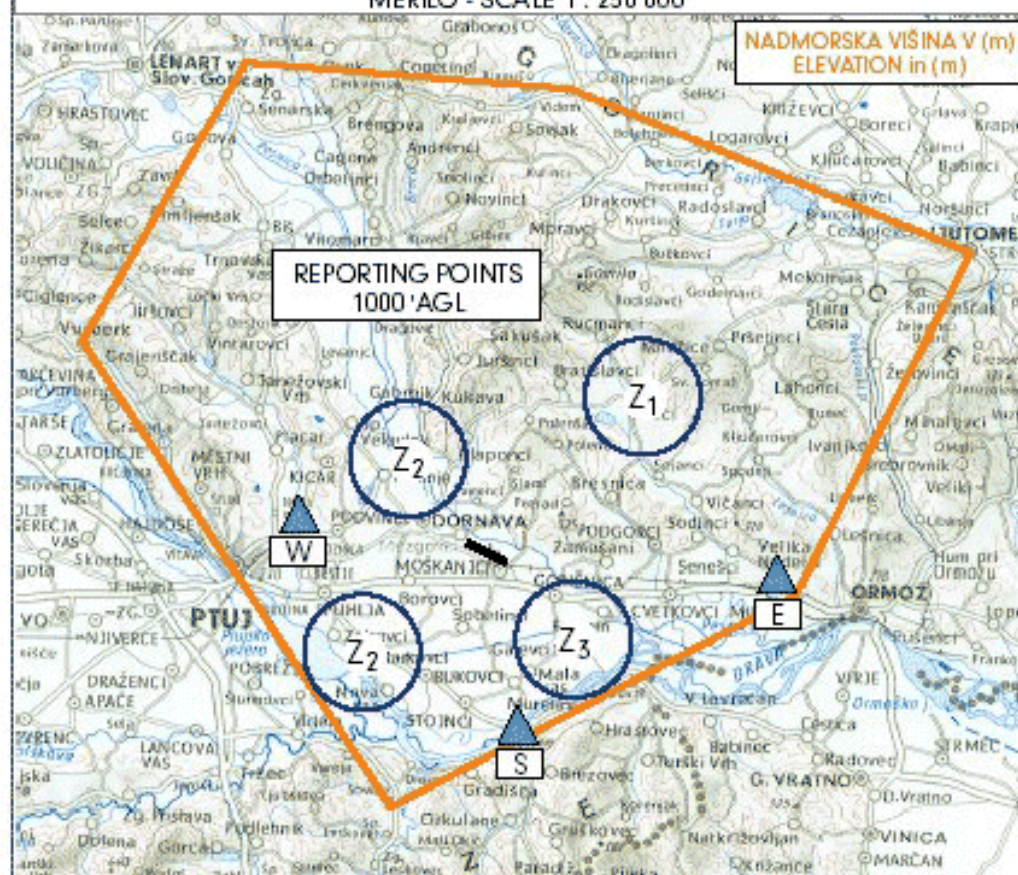

Letališče je namenjeno za športna in turistična letala (nosilnost LCN 61). Letala iz tujine morajo najprej pristati na enem od mednarodnih letališč in po carinjenju z najavo in dovoljenjem nadaljujejo let proti PTUJU.

AD permitted for sport and turist ACFT only (RWY LCN 61). Pilots flying to LJPT are obliged to land first at an international AD for customs and permission before they continue the flight to PTUJ.

MERO - SCALE 1 : 250 000

TOČKE JAVLJANJA  
REPORTING POINTS

Rodijski žaromet *MR* NDB 334 KHz	Mesto LOVRENC City
N 46° 28' 25" N 16° 03' 08" E	Vas SAVCI Village
W 46° 26' 00" N 15° 45' 20" E	Mesto PTUJ City
S 46° 23' 38" N 15° 58' 00" E	Most BUKOVCI Bridge
E 46° 25' 00" N 16° 06' 53" E	Vas V.NEDELJA village

**HOTELI:**  
 Ptuj(10km), Ormož(10 km), Ptujске terme(12km). Camping, camp prikolice in 3 sobe na letališču  
**HOTELS:**  
 Camp, caravans and 3 rooms on AD.

**DELOVNI ČAS:** 01.MAREC-31.OKTOBER od 09.00-18.00LT,  
 01.November-28.Februar v sobotah od 09.00-13.00 LT, ostali dnevi po dogovoru.  
**HOURS:** 01.MAR.-31.OCT. 09.00-18.00LT,  
 01.NOV-28.FEB Saturday 09.00-13.00 LT, other days by agreement.