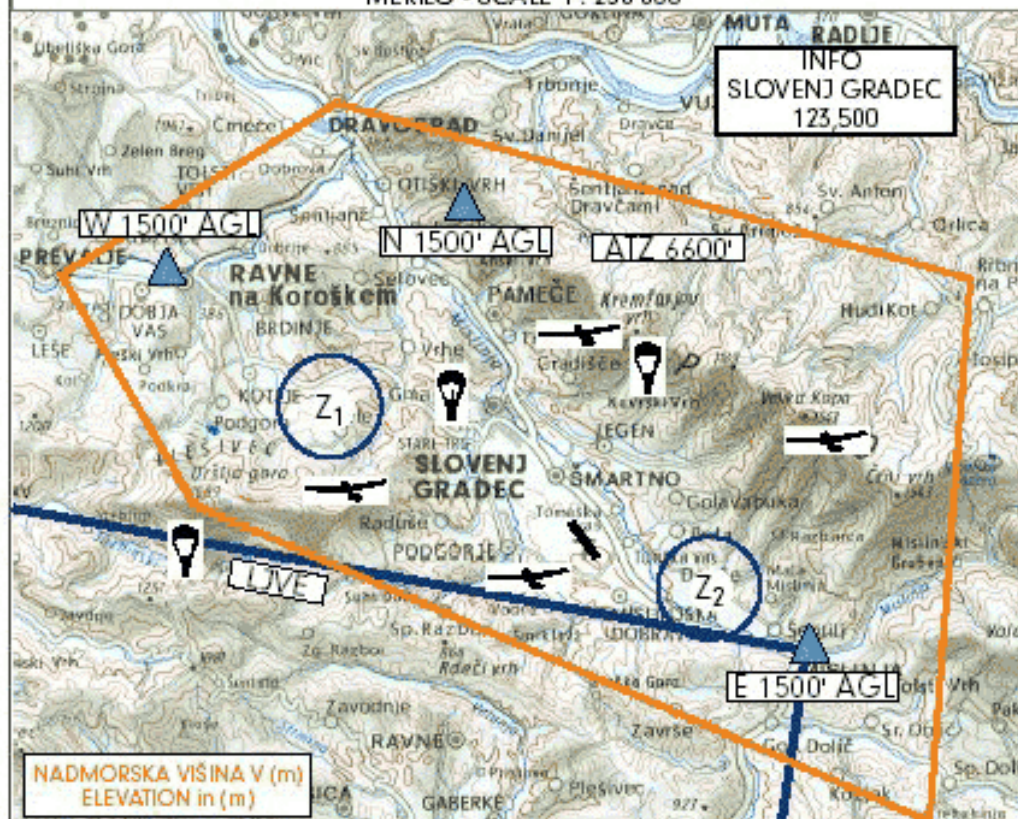

SLOVENSKA LETALIŠČA

PODATKI SO INFORMATIVNI IN NEURADNI
DATA IS INFORMATIVE AND UNOFFICIAL

Letališče je namenjeno za športna in turistična letala (nosilnost LCN 61). Letališče je mednarodno pod pogoji, ki so naštet v beleški.

AD permitted for sport and turist ACFT only (RWY LCN 61). AD opened for international traffic under conditions in notice.

MERILO - SCALE 1 : 250 000

NADMORSKA VIŠINA V (m)
ELEVATION in (m)

RWY: 2) 1000 x 40 m Grass
3) 620 x 30 m
4) 480 x 30 m

NI V MERILU - NOT IN SCALE

POZICIJA
POSITION

46° 28' 17.79" N
015° 07' 00.63" E

VPS
RWY

142° - 322°

MERE VPS
DIMENSION

1200 X 23 m

*TODA

N 46° 33' 48" N 15° 04' 20" E	Cerkev z dvema zvonikoma Twin tower church
E 46° 26' 30" N 15° 12' 00" E	Vas MISLINJA Village
S 46° 22' 40" N 15° 04' 00" E	Termoelekt. SOŠTANJ Steam power station
W 46° 35' 00" N 14° 57' 40" E	Železarna RAVNE Iron works