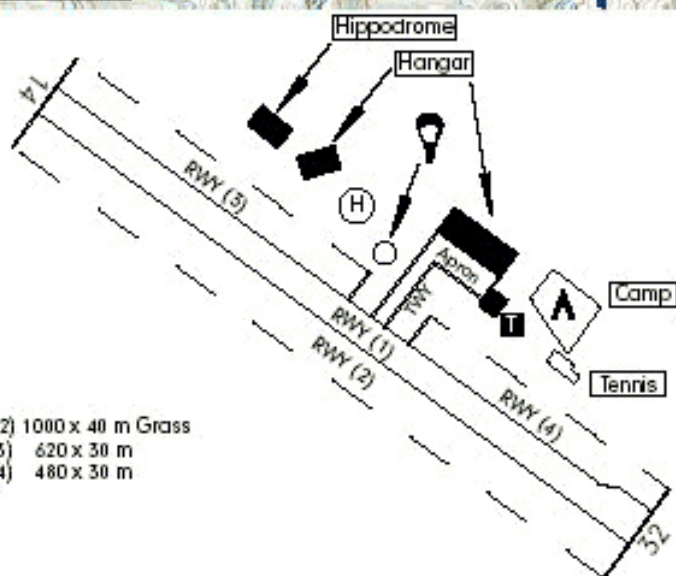

SLOVENSKA LETALIŠČA

PODATKI SO INFORMATIVNI IN NEURADNI
DATA IS INFORMATIVE AND UNOFFICIAL

Letališče je namenjeno za športna in turistična letala (nosilnost LCN 61). Letališče je mednarodno pod pogoji, ki so naštet v beleški.

AD permitted for sport and turist ACFT only (RWY LCN 61). AD opened for international traffic under conditions in notice.

MERILO - SCALE 1 : 250 000

NADMORSKA VIŠINA V (m)
ELEVATION in (m)

RWY: 2) 1000 x 40 m Grass
3) 620 x 30 m
4) 480 x 30 m

NI V MERILU - NOT IN SCALE

POZICIJA
POSITION

46° 28' 17.79" N
015° 07' 00.63" E

VPS
RWY

142° - 322°

MERE VPS
DIMENSION

1200 X 23 m

*TODA