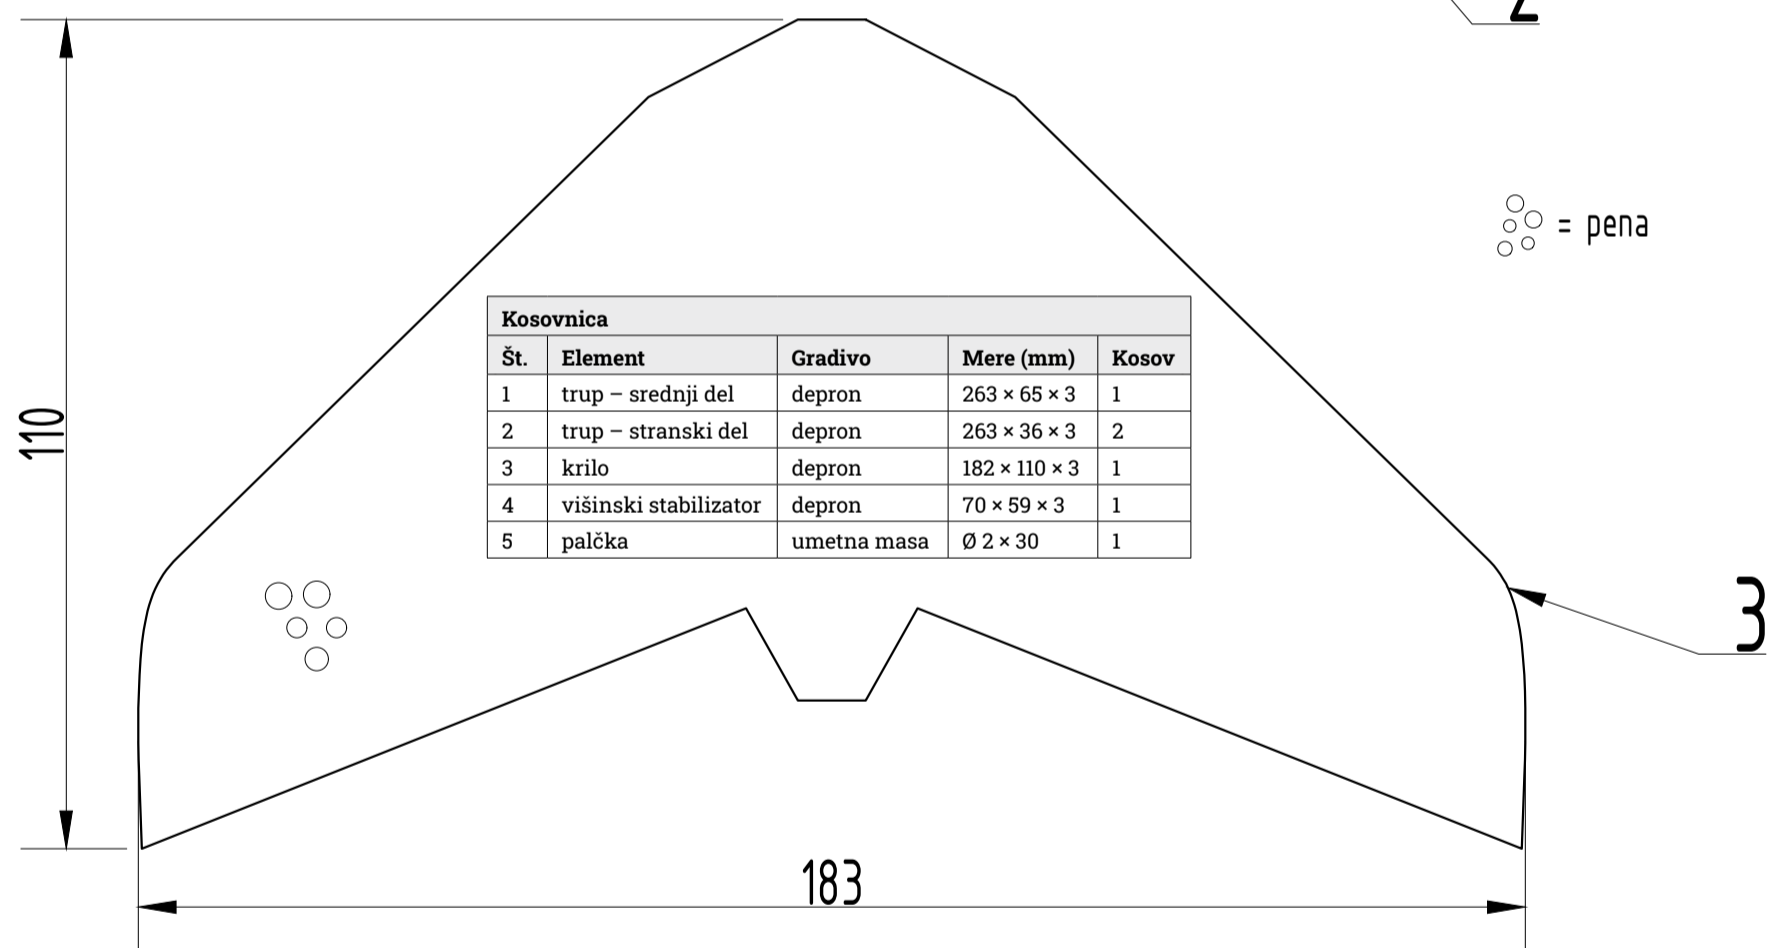

Model prekucnika

Konstruirala:
Anton Pavlovčič in Matej Pavlič
Risal: Matej Pavlič

Merilo: 1 : 1

Podatki o modelu
 dolžina: 248 mm
 višina: 150 mm
 širina: 92 mm

Hawker Hunter -- začetniški letalski model s pogonom na elastiko

Konstruirala:
Peter Stegovec in Marko Lemut
Merilo: 1 : 1

Podatki o modelu
razpetina: 183 mm
dolžina: 274 mm
masa: 12-15 g

☉☉☉ = pena

Št.	Element	Gradivo	Mere (mm)	Kosov
1	trup – srednji del	depron	263 × 65 × 3	1
2	trup – stranski del	depron	263 × 36 × 3	2
3	krilo	depron	182 × 110 × 3	1
4	višinski stabilizator	depron	70 × 59 × 3	1
5	palčka	umetna masa	Ø 2 × 30	1