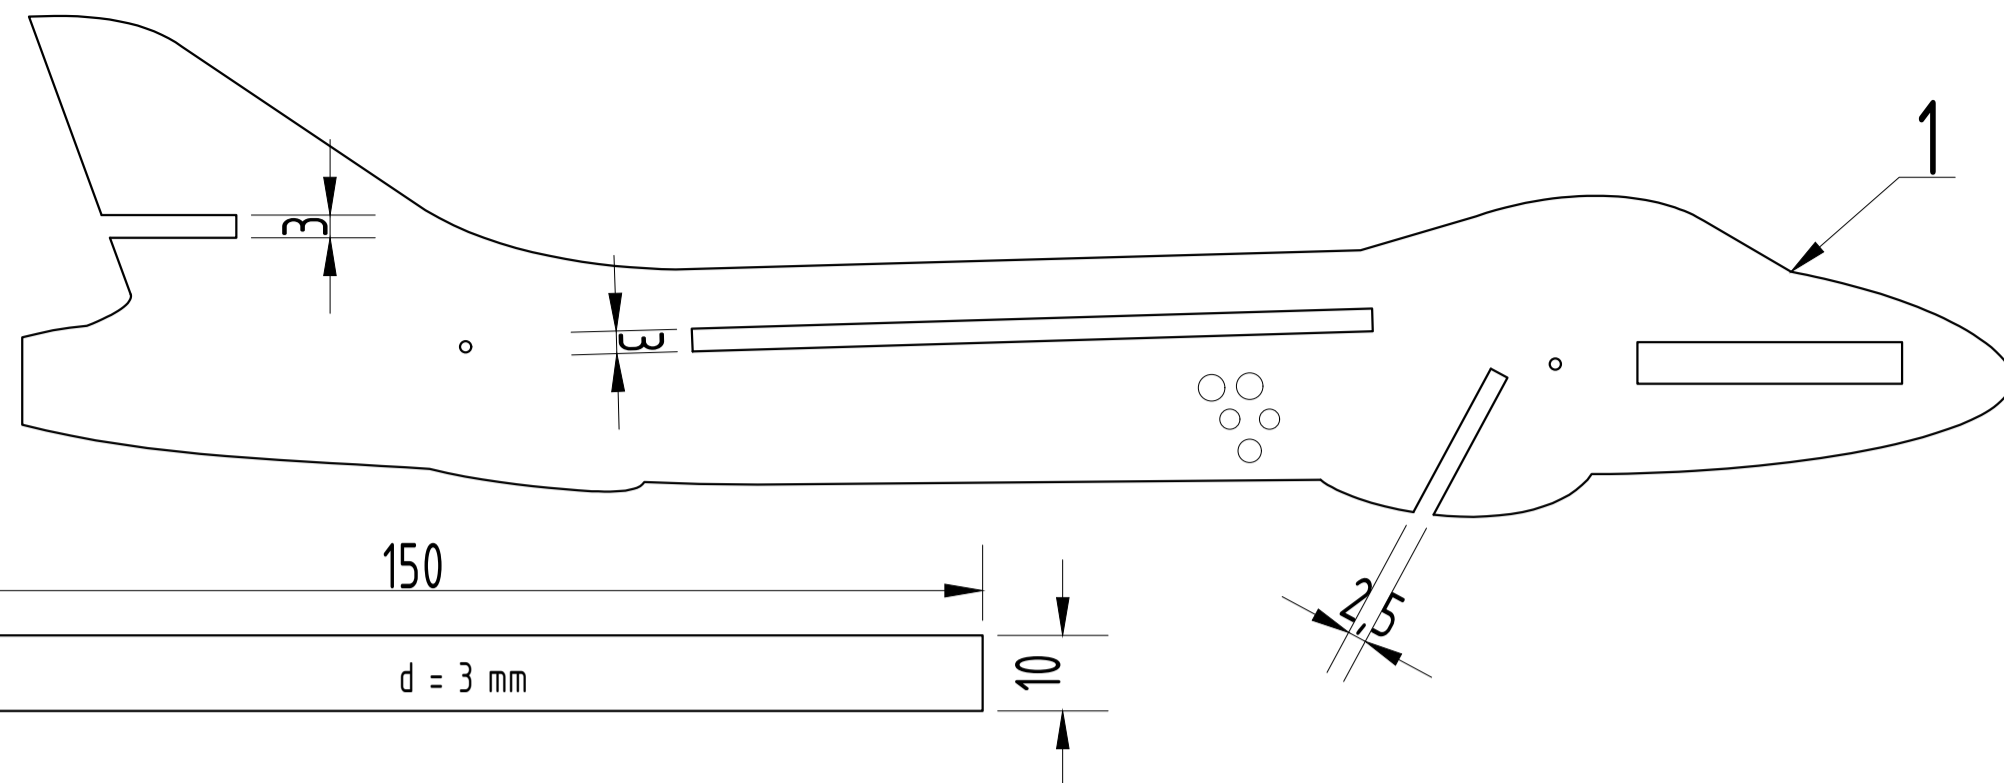

Model prekucnika

Konstruirala:
Anton Pavlovčič in Matej Pavlič
Risal: Matej Pavlič

Merilo: 1 : 1

Podatki o modelu
 dolžina: 248 mm
 višina: 150 mm
 širina: 92 mm

Hawker Hunter -- začetniški letalski model s pogonom na elastiko

Konstruirala:
Peter Stegovec in Marko Lemut
Merilo: 1 : 1

Podatki o modelu
razpetina: 183 mm
dolžina: 274 mm
masa: 12-15 g

☉☉☉ = pena

Št.	Element	Gradivo	Mere (mm)	Kosov
1	trup – srednji del	depron	263 × 65 × 3	1
2	trup – stranski del	depron	263 × 36 × 3	2
3	krilo	depron	182 × 110 × 3	1
4	višinski stabilizator	depron	70 × 59 × 3	1
5	palčka	umetna masa	Ø 2 × 30	1