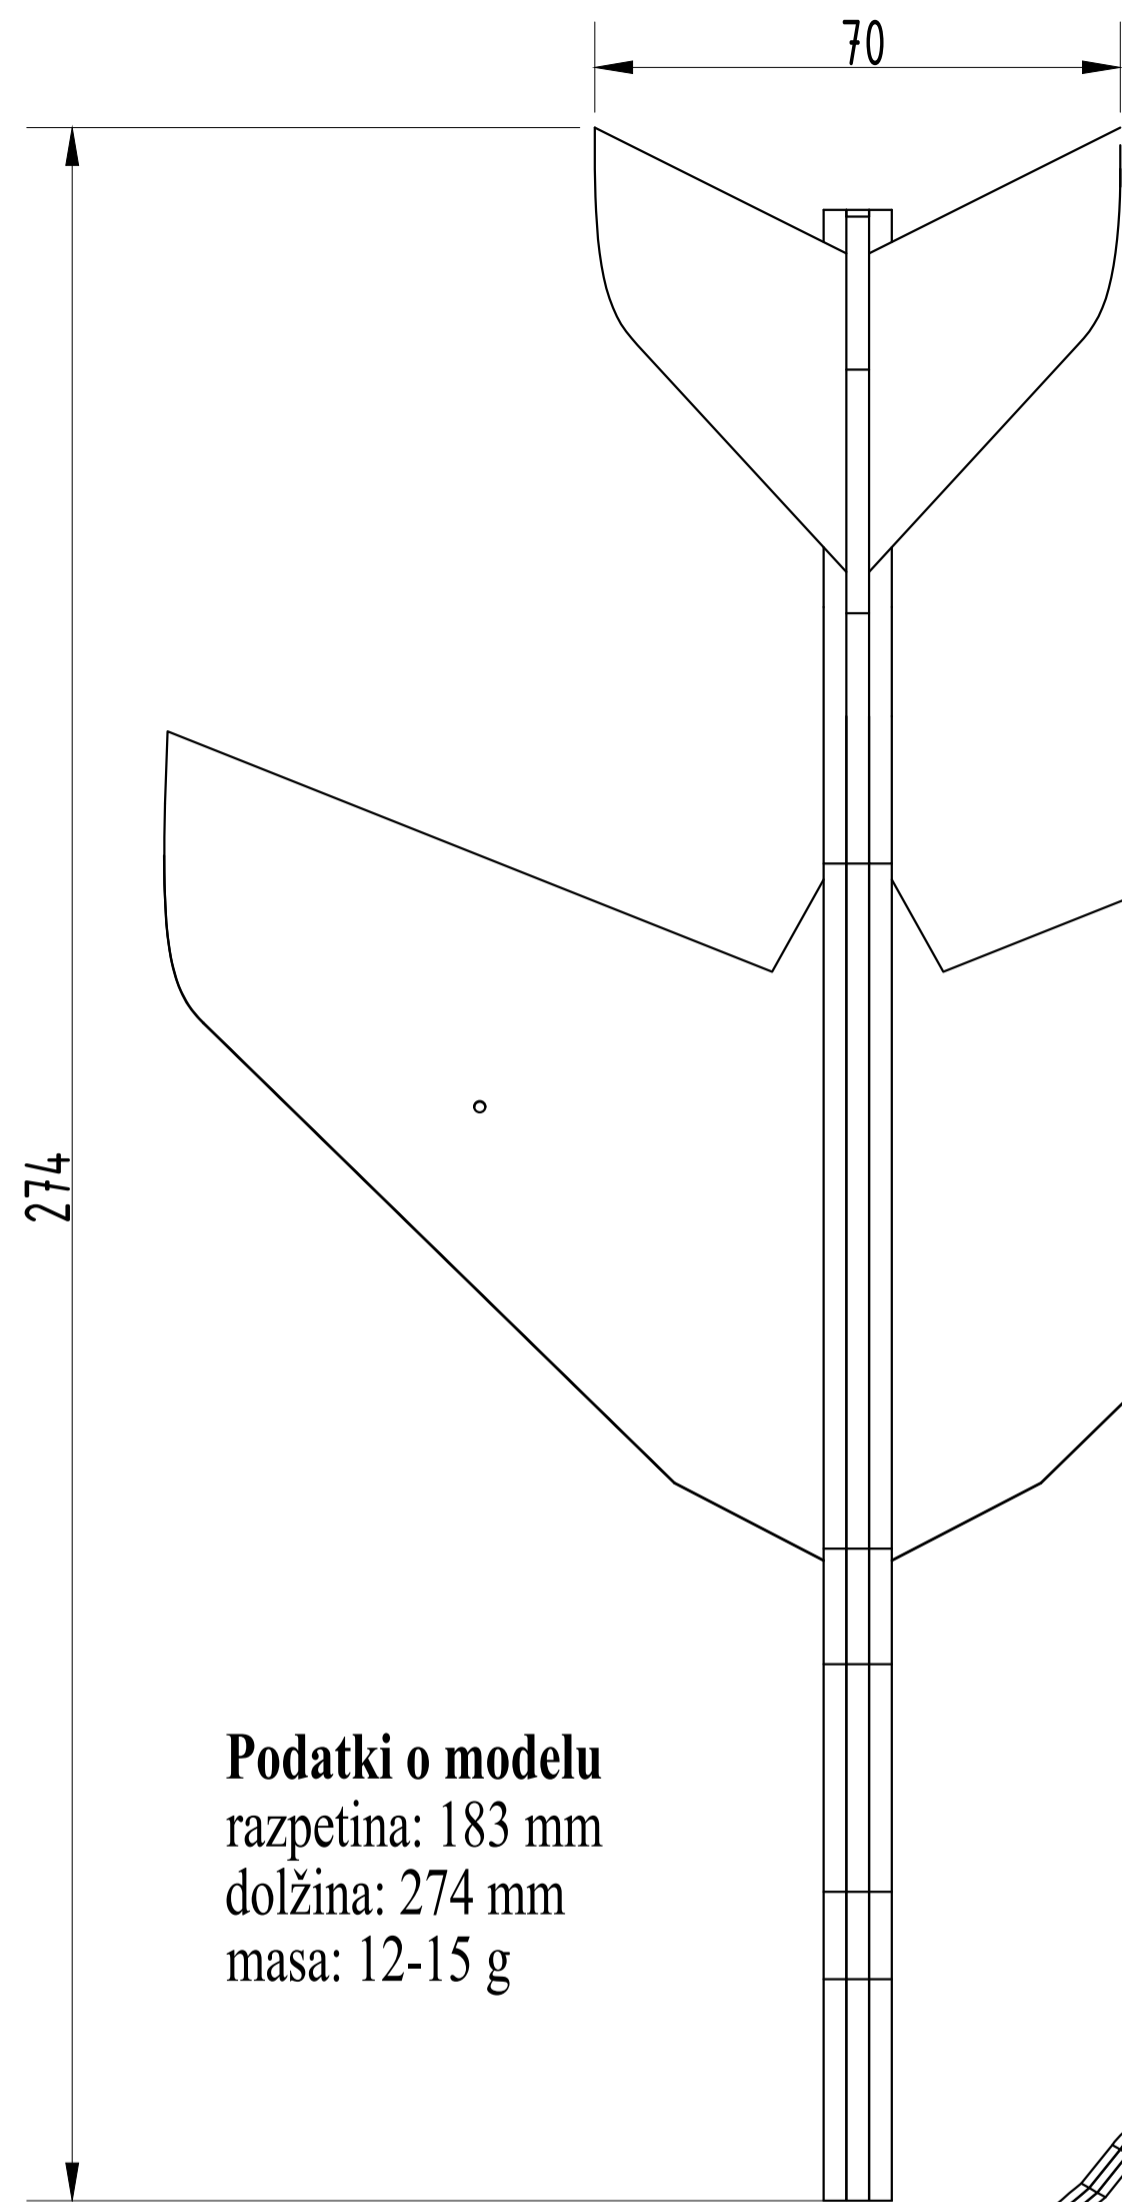

Model prekucnika

Konstruirala:
Anton Pavlovčič in Matej Pavlič
Risal: Matej Pavlič

Merilo: 1 : 1

Podatki o modelu
 dolžina: 248 mm
 višina: 150 mm
 širina: 92 mm

Hawker Hunter -- začetniški letalski model s pogonom na elastiko

Konstruirala:
Peter Stegovec in Marko Lemut
Merilo: 1 : 1

Podatki o modelu
razpetina: 183 mm
dolžina: 274 mm
masa: 12-15 g

☉☉☉ = pena

Št.	Element	Gradivo	Mere (mm)	Kosov
1	trup – srednji del	depron	263 × 65 × 3	1
2	trup – stranski del	depron	263 × 36 × 3	2
3	krilo	depron	182 × 110 × 3	1
4	višinski stabilizator	depron	70 × 59 × 3	1
5	palčka	umetna masa	Ø 2 × 30	1