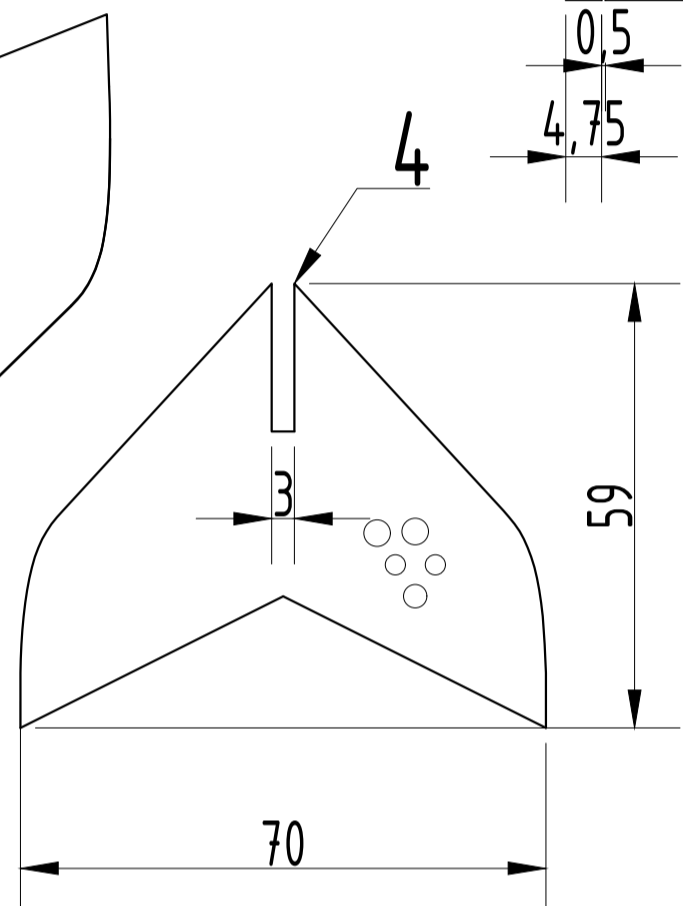

Model prekucnika

Konstruirala:
Anton Pavlovčič in Matej Pavlič
Risal: Matej Pavlič

Merilo: 1 : 1

Podatki o modelu
 dolžina: 248 mm
 višina: 150 mm
 širina: 92 mm

Hawker Hunter -- začetniški letalski model s pogonom na elastiko

Konstruirala:
Peter Stegovec in Marko Lemut
Merilo: 1 : 1

Podatki o modelu
razpetina: 183 mm
dolžina: 274 mm
masa: 12-15 g

☉☉☉ = pena

Št.	Element	Gradivo	Mere (mm)	Kosov
1	trup – srednji del	depron	263 × 65 × 3	1
2	trup – stranski del	depron	263 × 36 × 3	2
3	krilo	depron	182 × 110 × 3	1
4	višinski stabilizator	depron	70 × 59 × 3	1
5	palčka	umetna masa	Ø 2 × 30	1