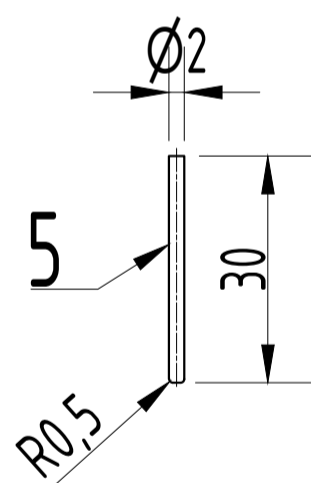

Model prekucnika

Konstruirala:
Anton Pavlovčič in Matej Pavlič
Risal: Matej Pavlič

Merilo: 1 : 1

Podatki o modelu
 dolžina: 248 mm
 višina: 150 mm
 širina: 92 mm

Hawker Hunter -- začetniški letalski model s pogonom na elastiko

Konstruirala:
Peter Stegovec in Marko Lemut
Merilo: 1 : 1

Podatki o modelu
razpetina: 183 mm
dolžina: 274 mm
masa: 12-15 g

☉☉☉ = pena

Št.	Element	Gradivo	Mere (mm)	Kosov
1	trup – srednji del	depron	263 × 65 × 3	1
2	trup – stranski del	depron	263 × 36 × 3	2
3	krilo	depron	182 × 110 × 3	1
4	višinski stabilizator	depron	70 × 59 × 3	1
5	palčka	umetna masa	Ø 2 × 30	1