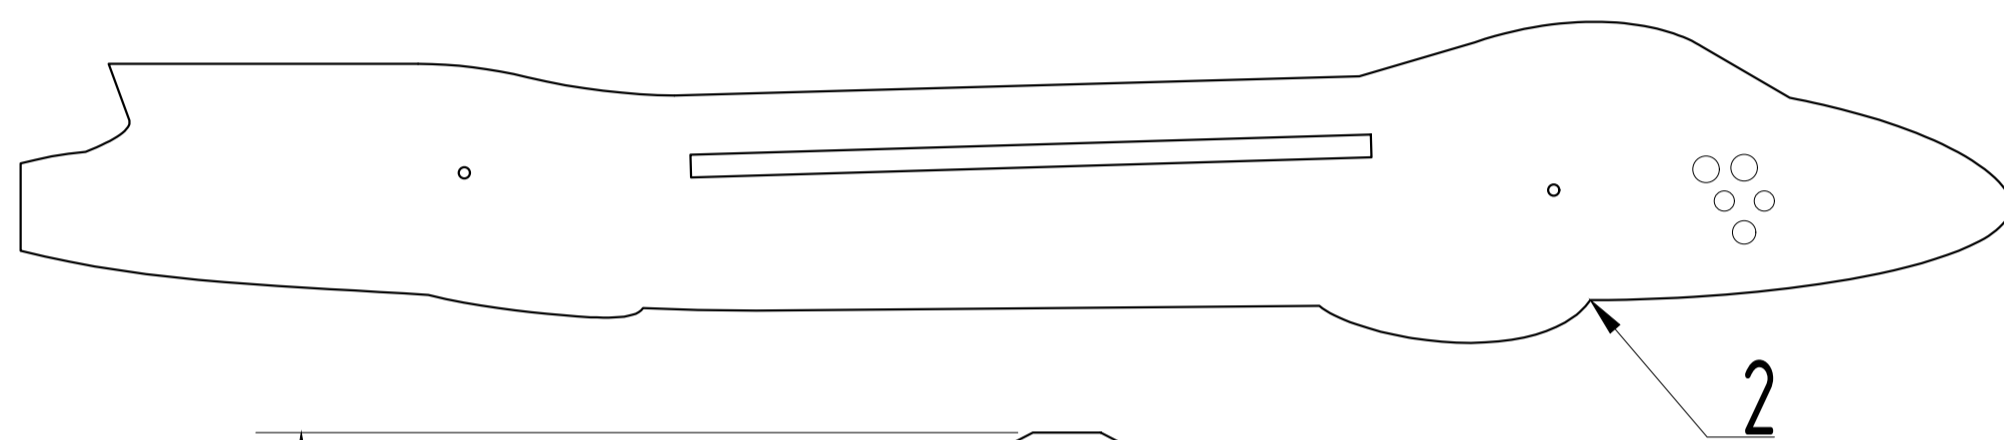

Model prekucnika

Konstruirala:
Anton Pavlovčič in Matej Pavlič
Risal: Matej Pavlič

Merilo: 1 : 1

Podatki o modelu
 dolžina: 248 mm
 višina: 150 mm
 širina: 92 mm

Hawker Hunter -- začetniški letalski model s pogonom na elastiko

Konstruirala:
Peter Stegovec in Marko Lemut
Merilo: 1 : 1

Podatki o modelu
razpetina: 183 mm
dolžina: 274 mm
masa: 12-15 g

☉☉☉ = pena

Št.	Element	Gradivo	Mere (mm)	Kosov
1	trup – srednji del	depron	263 × 65 × 3	1
2	trup – stranski del	depron	263 × 36 × 3	2
3	krilo	depron	182 × 110 × 3	1
4	višinski stabilizator	depron	70 × 59 × 3	1
5	palčka	umetna masa	Ø 2 × 30	1