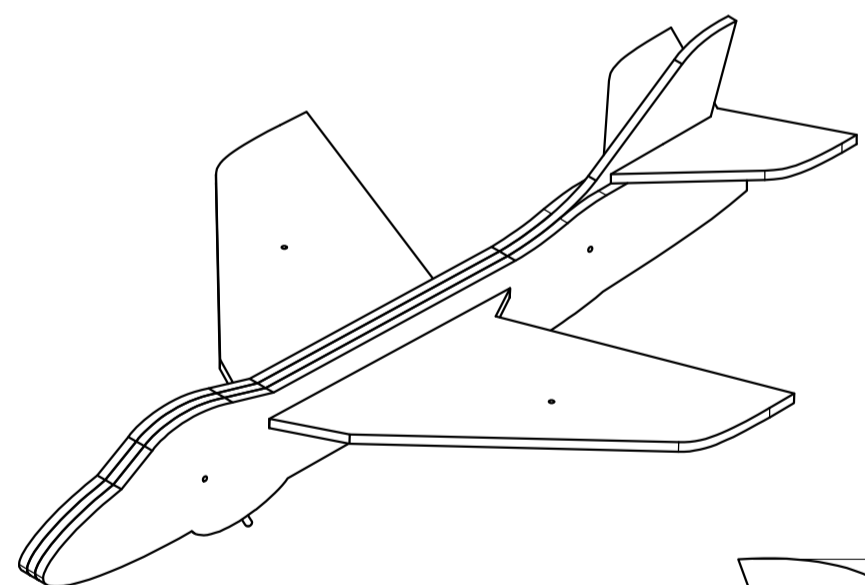

Model prekucnika

Konstruirala:
Anton Pavlovčič in Matej Pavlič
Risal: Matej Pavlič

Merilo: 1 : 1

Podatki o modelu
 dolžina: 248 mm
 višina: 150 mm
 širina: 92 mm

Hawker Hunter -- začetniški letalski model s pogonom na elastiko

Konstruirala:
Peter Stegovec in Marko Lemut
Merilo: 1 : 1

Podatki o modelu
razpetina: 183 mm
dolžina: 274 mm
masa: 12-15 g

☉☉☉ = pena

Št.	Element	Gradivo	Mere (mm)	Kosov
1	trup – srednji del	depron	263 × 65 × 3	1
2	trup – stranski del	depron	263 × 36 × 3	2
3	krilo	depron	182 × 110 × 3	1
4	višinski stabilizator	depron	70 × 59 × 3	1
5	palčka	umetna masa	Ø 2 × 30	1